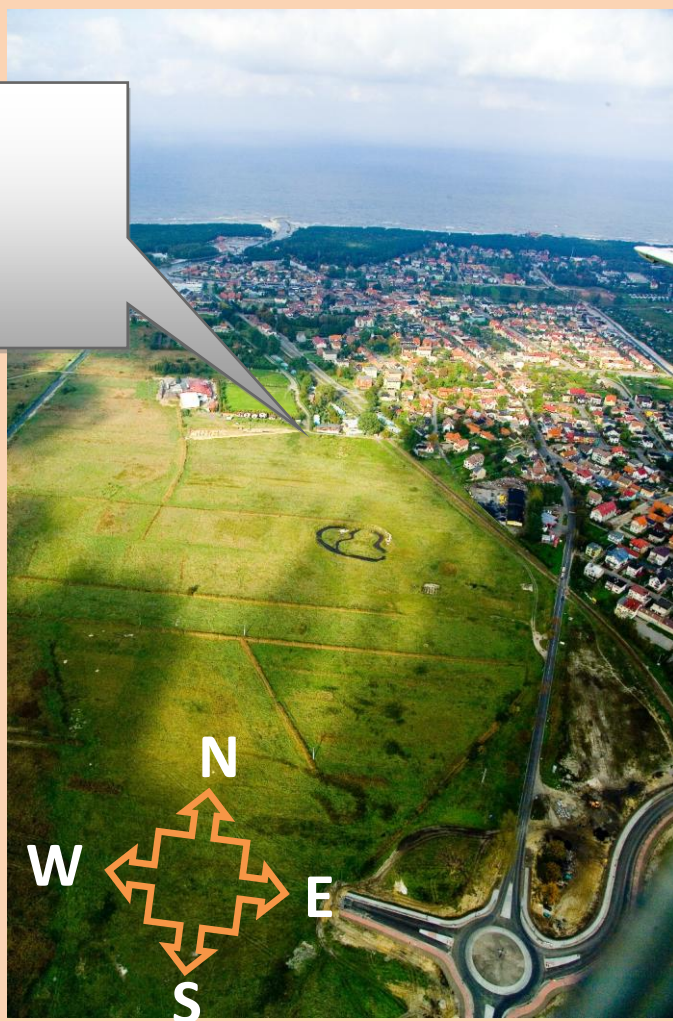

ATRAKCYJNA DZIAŁKA W ŁEBIE

- ➔ Działka o powierzchni 1725m²
- ➔ Tylko 1800 metrów od morza
- ➔ W najbliższym sąsiedztwie planowanej zachodniej obwodnicy miasta

**OKAZYJNA:
CENA, LOKALIZACJA, INWESTYCJA**

CENA: TYLKO 200zł/m²

**LOKALIZACJA:
84 – 360 ŁEBA
UL. WSPÓLNA
woj. pomorskie**

KONTAKT:.

Tel. +48 601 83 00 51

e-mail: halinaleba@wp.pl